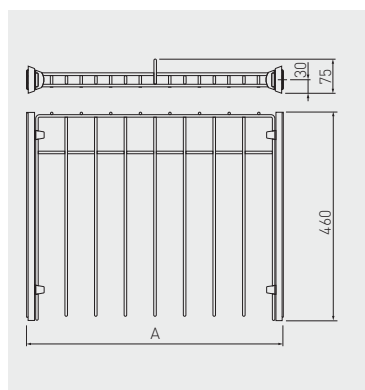

Hosenaufhänger SMART
 Porte-pantalón SMART
 Colgador SMART para pantalones

A
min./max.

W-WSPD60-BP-60	ohne Führungen jeu complet sans glissière juego sin guías	600	Volllauszug totale completa	560 – 568	grau gris gris	Stahl, Kunststoff acier, plastique acero, plástico
W-WSPD60-VE-60	mit Kugelführungen H45 mit Dämpfung sur glissière à billes H45 avec fonction de fermeture amortie con guía de bolas H45 con función de cierre silencioso					
W-WSPD70-BP-60	ohne Führungen jeu complet sans glissière juego sin guías	700	660 – 668			
W-WSPD70-VE-60	mit Kugelführungen H45 mit Dämpfung sur glissière à billes H45 avec fonction de fermeture amortie con guía de bolas H45 con función de cierre silencioso					
W-WSPD80-BP-60	ohne Führungen jeu complet sans glissière juego sin guías	800	760 – 768			
W-WSPD80-VE-60	mit Kugelführungen H45 mit Dämpfung sur glissière à billes H45 avec fonction de fermeture amortie con guía de bolas H45 con función de cierre silencioso					
W-WSPD90-BP-60	ohne Führungen jeu complet sans glissière juego sin guías	900	860 – 868			
W-WSPD90-VE-60	mit Kugelführungen H45 mit Dämpfung sur glissière à billes H45 avec fonction de fermeture amortie con guía de bolas H45 con función de cierre silencioso					