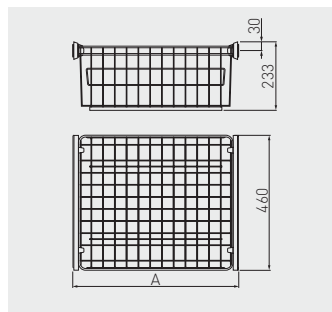

Wäschekorb SMART
Panier à sous-vêtements coulissant SMART
Cesto para ropa SMART

		mm	A	min./max.		
W-WK060-BP-60	ohne Führungen jeu complet sans glissière juego sin guías	600	Vollauszug totale completa	560 – 568	grau gris gris	Stahl, Kunststoff acier, plastique acero, plástico
W-WK060-VE-60	mit Kugelführungen H45 mit Dämpfung sur glissière à billes H45 avec fonction de fermeture amortie con guía de bolas H45 con función de cierre silencioso					
W-WK070-BP-60	ohne Führungen jeu complet sans glissière juego sin guías	700	Vollauszug totale completa	660 – 668	grau gris gris	
W-WK070-VE-60	mit Kugelführungen H45 mit Dämpfung sur glissière à billes H45 avec fonction de fermeture amortie con guía de bolas H45 con función de cierre silencioso					
W-WK080-BP-60	ohne Führungen jeu complet sans glissière juego sin guías	800	Vollauszug totale completa	760 – 768	grau gris gris	
W-WK080-VE-60	mit Kugelführungen H45 mit Dämpfung sur glissière à billes H45 avec fonction de fermeture amortie con guía de bolas H45 con función de cierre silencioso					
W-WK090-BP-60	ohne Führungen jeu complet sans glissière juego sin guías	900	Vollauszug totale completa	860 – 868	grau gris gris	
W-WK090-VE-60	mit Kugelführungen H45 mit Dämpfung sur glissière à billes H45 avec fonction de fermeture amortie con guía de bolas H45 con función de cierre silencioso					