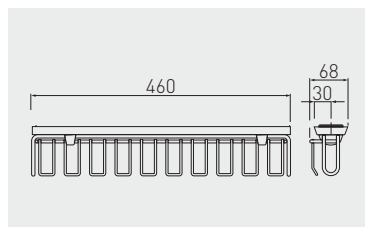

Krawatten- und Gürtelaufhänger SMART  
 Porte-cravates et ceintures SMART  
 Colgador SMART para cinturones y corbatas

W-WKRP-BP-60	ohne Führungen jeu complet sans glissière juego sin guías	Vollauszug totale completa	grau gris gris	Stahl, Kunststoff acier, plastique acero, plástico
W-WKRP-VE-60	mit Kugelführungen H45 mit Dämpfung sur glissière à billes H45 avec fonction de fermeture amortie con guía de bolas H45 con función de cierre silencioso		weiß blanc blanco	
W-WKRP-BP-10	ohne Führungen jeu complet sans glissière juego sin guías			
W-WKRP-VE-10	mit Kugelführungen H45 mit Dämpfung sur glissière à billes H45 avec fonction de fermeture amortie con guía de bolas H45 con función de cierre silencioso			