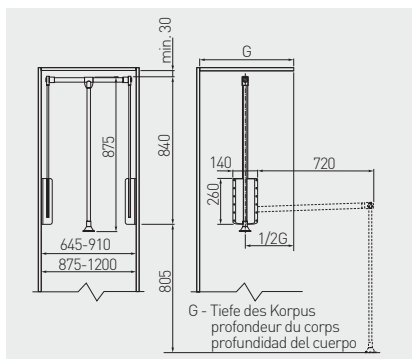

Schuhschrankscharnier
 Charnière pour étagère à chaussures
 Bisagra para estante de calzado

Anwendbar auf 12 mm Platte
 Utilisation pour panneaux de 12 mm
 Aplicable a placa de 12 mm

WW-ZWBUT2-10	weiß / blanc / blanco	Kunststoff plastique plástico
WW-ZWBUT2-20	schwarz / noir / negro	

Kleiderlift mit Gasdruckfedern
 Penderie rabattable à gaz
 Pantógrafo con elevador por gas

PG-GA4560-10	545 - 700	12	weiß / blanc / blanco	Stahl, Kunststoff acier, plastique acero, plástico
PG-GA6083-10	645 - 910			
PG-GA83115-10	875 - 1200		schwarz / noir / negro	
PG-GA4560-20	545 - 700			
PG-GA6083-20	645 - 910			
PG-GA8311520	875 - 1200			