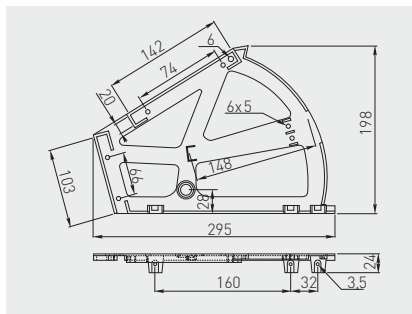

Schuhschrankscharnier
 Charnière pour étagère à chaussures
 Bisagra para estante de calzado

Anwendbar auf 12 mm Platte
 Utilisation pour panneaux de 12 mm
 Aplicable a placa de 12 mm

WW-ZWBUT2-10	weiß / blanc / blanco	Kunststoff plastique plástico
WW-ZWBUT2-20	schwarz / noir / negro	

Kleiderlift mit Gasdruckfedern
 Penderie rabattable à gaz
 Pantógrafo con elevador por gas

PG-GA4560-10	545 - 700	12	weiß / blanc / blanco	Stahl, Kunststoff acier, plastique acero, plástico
PG-GA6083-10	645 - 910			
PG-GA83115-10	875 - 1200		schwarz / noir / negro	
PG-GA4560-20	545 - 700			
PG-GA6083-20	645 - 910			
PG-GA8311520	875 - 1200			