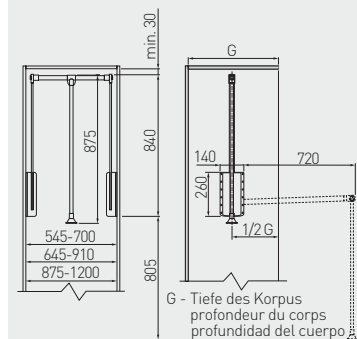

Kleiderlift mit Öldruckfeder
 Penderie rabattable à huile
 Pantógrafo con elevador de aceite

	 mm	 kg			
PG-AL4560-20	545 - 700	8	Aluminium / aluminium / aluminio	Aluminium, Kunststoff aluminium, plastique aluminio, plástico	
PG-AL6083-20	645 - 910				
PG-AL8311520	875 - 1200				
PG-ST4560-10	545 - 700	8	weiß / blanc / blanco schwarz / noir / negro	Stahl, Kunststoff acier, plastique acero, plástico	
PG-ST4560-20					
PG-ST6083-10	645 - 910				weiß / blanc / blanco schwarz / noir / negro
PG-ST6083-20					
PG-ST83115-10	875 - 1200				weiß / blanc / blanco schwarz / noir / negro
PG-ST8311520					