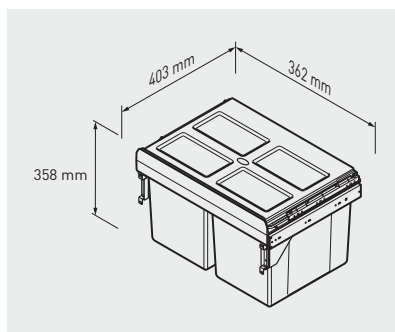

Abfallsammler PRACTI ECO 400  
 Poubelle recyclage PRACTI ECO 400  
 Cubo de basura con segregador PRACTI ECO 400

PB-45-400MF-2X16-60A

400

2 x 16 L

anthrazit  
 anthracite  
 antracita

Kunststoff / plastique / plástico