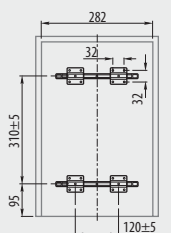

Abfallsammler PRACTI ECO 300
 Poubelle recyclage PRACTI ECO 300
 Cubo de basura con segregador PRACTI ECO 300

PB-45-0010X3-60A

PB-45-002010-60A

Mit Kugelführungen mit Dämpfung
 Sur glissières à billes H=45 avec fermeture amortie
 Sobre guía de bolas H45 con cierre silencioso

	 mm			
PB-45-0010X3-60A	300	3 x 10 L	antracyt anthracite антрацит	Kunststoff / plastique / plástico
PB-45-002010-60A	300	10 L, 20 L		