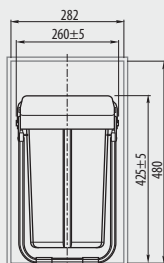

Abfallsammler PRACTI ECO 300
 Poubelle recyclage PRACTI ECO 300
 Cubo de basura con segregador PRACTI ECO 300

PB-45-0010X3-60A

PB-45-002010-60A

Mit Kugelführungen mit Dämpfung
 Sur glissières à billes H=45 avec fermeture amortie
 Sobre guía de bolas H45 con cierre silencioso

	 mm			
PB-45-0010X3-60A	300	3 x 10 L	antracyt anthracite антрацит	Kunststoff / plastique / plástico
PB-45-002010-60A	300	10 L, 20 L		