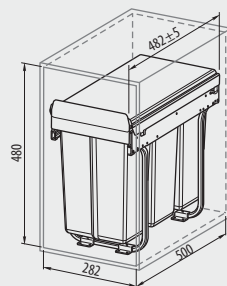

Abfallsammler PRACTI ECO 300
 Poubelle recyclage PRACTI ECO 300
 Cubo de basura con segregador PRACTI ECO 300

PB-45-0010X3-60A

PB-45-002010-60A

Mit Kugelführungen mit Dämpfung
 Sur glissières à billes H=45 avec fermeture amortie
 Sobre guía de bolas H45 con cierre silencioso

	 mm			
PB-45-0010X3-60A	300	3 x 10 L	antracyt anthracite антрацит	Kunststoff / plastique / plástico
PB-45-002010-60A	300	10 L, 20 L		