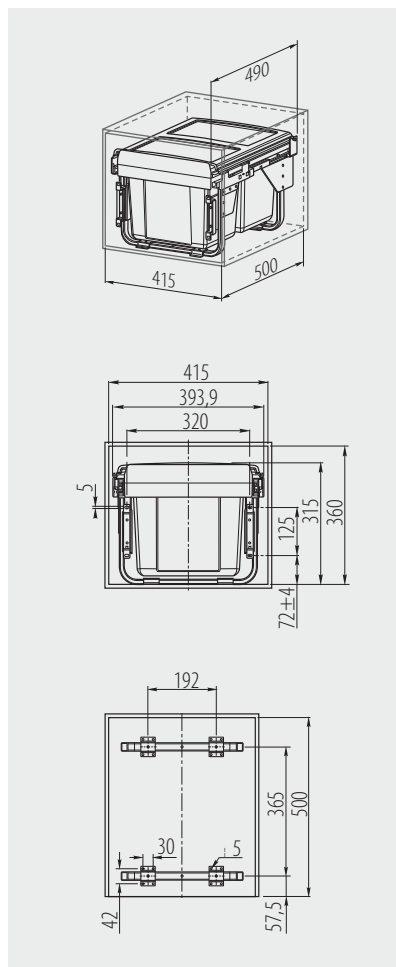

mm			
PB-45-002X15-60A	450	2 x 15 L	anthrazit anthracite antracita	Kunststoff / plastique / plástico