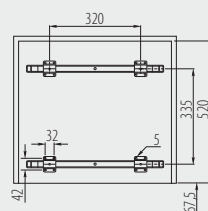

PB-45-MF342X17-60A	600	34 L, 2 x 17 L	anthrazit anthracite antracita	Kunststoff / plastique / plástico
PB-45-MF2X34-60A		2 x 34 L