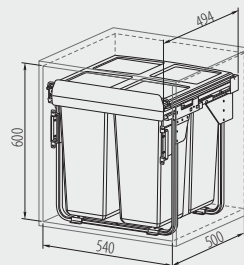

PB-45-MF342X17-60A	600	34 L, 2 x 17 L	anthrazit anthracite antracita	Kunststoff / plastique / plástico
PB-45-MF2X34-60A		2 x 34 L