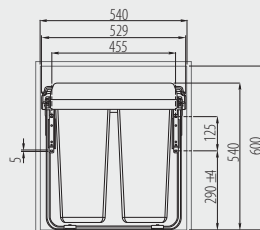

PB-45-MF342X17-60A	600	34 L, 2 x 17 L	anthrazit anthracite antracita	Kunststoff / plastique / plástico
PB-45-MF2X34-60A		2 x 34 L