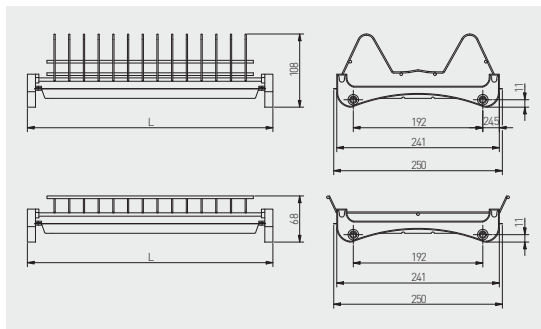

Geschirrtrockner, zwei Etagen, zur Montage im Schrank
 Égouttoir à deux niveau pour assemblage
 Escurridor de dos niveles para montar

		 L mm		
OC-2PV340-02-18	für Platte 18 mm pour plaque 18 mm para placa de 18 mm	400	Chrom chrome cromado	
OC-2PV345-02-18		450		
OC-2PV350-02-18		500		
OC-2PV360-02-18		600		
OC-2PV360-02-18A*		600		
OC-2PV370-02-18		700		
OC-2PV380-02-18		800		
OC-2PV380-02-18A*		800		
OC-2PV390-02-18		900		