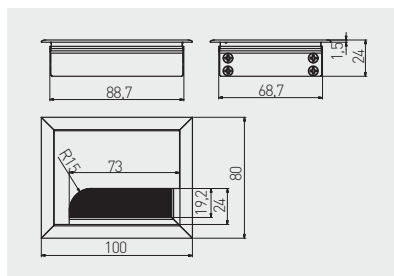

Kabeldurchführung MERIDA 80  
 Passe câble MERIDA 80  
 Pasacables MERIDA 80

	 mm		
LB-K80X80-05	80 x 80	Aluminium / aluminium / aluminio	
LB-K80X80-20		schwarz / noir / negro	
		Aluminium aluminium aluminio	

Kabeldurchführung MERIDA 100  
 Passage câble MERIDA 100  
 Pasacables MERIDA 100

	 mm		
LB-80X100-05	80 x 100	Aluminium / aluminium / aluminio	
LB-80X100-20		schwarz / noir / negro	
		Aluminium aluminium aluminio	