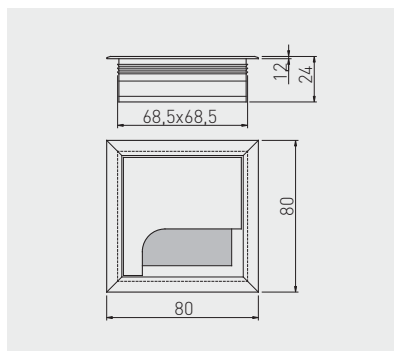

Kabeldurchführung MERIDA 80  
 Passe câble MERIDA 80  
 Pasacables MERIDA 80

	 mm		
LB-K80X80-05	80 x 80	Aluminium / aluminium / aluminio	
LB-K80X80-20		schwarz / noir / negro	
		Aluminium aluminium aluminio	

Kabeldurchführung MERIDA 100  
 Passage câble MERIDA 100  
 Pasacables MERIDA 100

	 mm		
LB-80X100-05	80 x 100	Aluminium / aluminium / aluminio	
LB-80X100-20		schwarz / noir / negro	
		Aluminium aluminium aluminio	