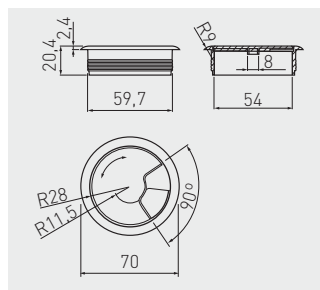

Kunststoff-Kabeldurchführung
 Passe câble PLF
 Pasacables PLF

PM-PLFI60-05	Aluminium / aluminium / aluminio	Kunststoff plastique plástico
PM-PLFI60-10	weiß / blanc / blanco	
PM-PLFI60-20	schwarz / noir / negro	
PM-PLFI60-30	aschgrau / gris / gris	
PM-PLFI60-43	hellbraun / brun clair / marrón claro	
PM-PLFI60-45	Nussbaum / noix / nogal	
PM-PLFI60-47	Buche / hêtre / haya	
PM-PLFI60-49	Ahorn / érable / клен	
PM-PLFI60-50	beige / beige / beige	
PM-PLFI60-51	Calvados / calvados / calvados	