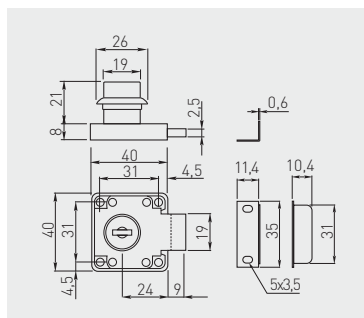

Möbelschloss K-138
Serrure K-138
Cerradura K-138

ZZ-KM-138-01

Chrom / chrome / cromado

ZnAl, Stahl / ZnAl, acier / ZnAl, acero

Möbelschloss Z-138 mit Klappschlüssel
Serrure Z-138 avec clé pliante
Cerradura Z-138 con llave plegable