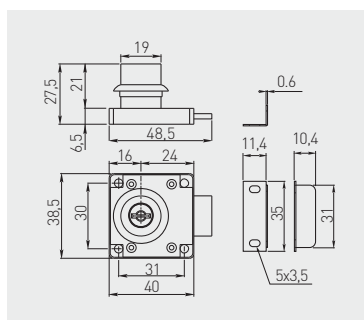

Möbelschloss K-138
Serrure K-138
Cerradura K-138

ZZ-KM-138-01

Chrom / chrome / cromado

ZnAl, Stahl / ZnAl, acier / ZnAl, acero

Möbelschloss Z-138 mit Klappschlüssel
Serrure Z-138 avec clé pliante
Cerradura Z-138 con llave plegable