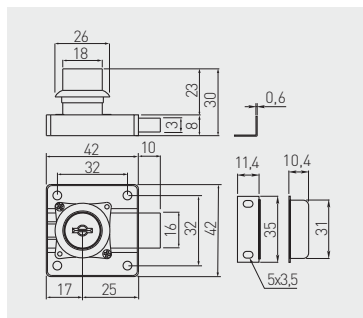

Möbelschloß C-138 mit Digitalschlüssel
Serrure C-138 avec clé numérique
Cerradura C-138 con llave digital

ZZ-CF-138-01

Chrom / chrome / cromado

ZnAl, Stahl / ZnAl, acier / ZnAl, acero