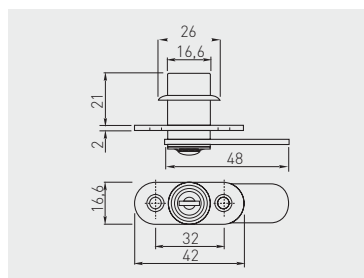

Schloss M-201  
Serrure M-201  
Cerradura M-201

ZZ-M0-201-01

Chrom / chrome / cromado

ZnAl, Stahl, Kunststoff / ZnAl, acier, plastique / ZnAl, acero, plástico

Rollladen-Schloss Z-202  
Serrure Z-202 pour volets roulants  
Cerradura Z-202 pico de loro