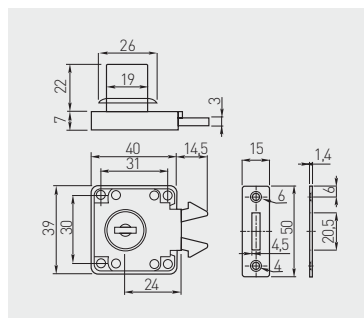

Schloss M-201  
Serrure M-201  
Cerradura M-201

ZZ-M0-201-01

Chrom / chrome / cromado

ZnAl, Stahl, Kunststoff / ZnAl, acier, plastique / ZnAl, acero, plástico

Rollladen-Schloss Z-202  
Serrure Z-202 pour volets roulants  
Cerradura Z-202 pico de loro