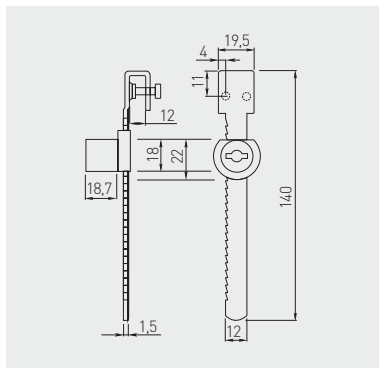

Vitrinenschloss G-328
 Serrure à crémaillère G-328
 Cerradura G-328 de barra para vitrina

Bestimmt für 4 – 8 mm Glas
 Utilisation pour verre de 4 – 8 mm
 Compatible con vidrios de 4 – 8 mm

		
ZZ-G0-328-01	Chrom / chrome / cromado	ZnAl, Stahl / ZnAl, acier / ZnAl, acero

Treibstangenschloss
 Serrure à espagnolette
 Cerradura de varilla

		
ZZ-BA-SK0-01	Chrom / chrome / cromado	ZnAl, Stahl / ZnAl, acier / ZnAl, acero
ZZ-BA-SK0-PR	verzinkt / galvanisé / galvanizado	