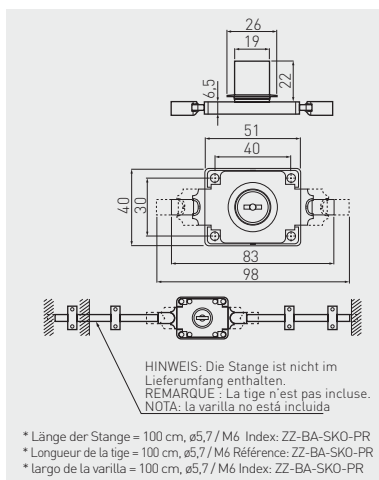

Vitrinenschloss G-328
 Serrure à crémaillère G-328
 Cerradura G-328 de barra para vitrina

Bestimmt für 4 – 8 mm Glas
 Utilisation pour verre de 4 – 8 mm
 Compatible con vidrios de 4 – 8 mm

		
ZZ-G0-328-01	Chrom / chrome / cromado	ZnAl, Stahl / ZnAl, acier / ZnAl, acero

Treibstangenschloss
 Serrure à espagnolette
 Cerradura de varilla

		
ZZ-BA-SK0-01	Chrom / chrome / cromado	ZnAl, Stahl / ZnAl, acier / ZnAl, acero
ZZ-BA-SK0-PR	verzinkt / galvanisé / galvanizado	