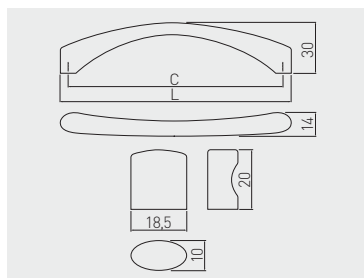

Griff CLEO
Poignée CLEO
Tirador CLEO

C mm	L mm				
		Chrom chrome cromado	Aluminium aluminium aluminio	Edelstahl optik acier brossé acero pulido	ZnAl
128	137	UZ-CLEO-128-01	UZ-CLEO-128-05	UZ-CLEO-128-06	
160	169	UZ-CLEO-160-01	UZ-CLEO-160-05	UZ-CLEO-160-06	
192	201	UZ-CLEO-192-01	UZ-CLEO-192-05	UZ-CLEO-192-06	
Knopf bouton pomo		GZ-CLEO-1-01	GZ-CLEO-1-05	GZ-CLEO-1-06	

Griff VETA
Poignée VETA
Tirador VETA

C mm	L mm				
		Chrom chrome cromado	Aluminium aluminium aluminio	Schwarzchrom chrome noir negro cromado	ZnAl
128	138	UZ-VETA-128-01	UZ-VETA-128-05	UZ-VETA-128-12	
160	170	UZ-VETA-160-01	UZ-VETA-160-05	UZ-VETA-160-12	
320	330	UZ-VETA-320-01	UZ-VETA-320-05	UZ-VETA-320-12	