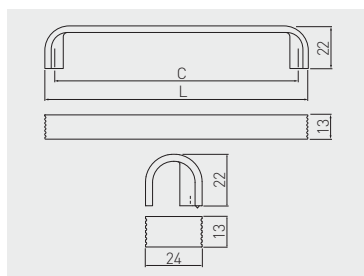

Griff CLEO
Poignée CLEO
Tirador CLEO

C mm	L mm				
		Chrom chrome cromado	Aluminium aluminium aluminio	Edelstahl optik acier brossé acero pulido	ZnAl
128	137	UZ-CLEO-128-01	UZ-CLEO-128-05	UZ-CLEO-128-06	
160	169	UZ-CLEO-160-01	UZ-CLEO-160-05	UZ-CLEO-160-06	
192	201	UZ-CLEO-192-01	UZ-CLEO-192-05	UZ-CLEO-192-06	
Knopf bouton pomo		GZ-CLEO-1-01	GZ-CLEO-1-05	GZ-CLEO-1-06	

Griff VETA
Poignée VETA
Tirador VETA

C mm	L mm				
		Chrom chrome cromado	Aluminium aluminium aluminio	Schwarzchrom chrome noir negro cromado	ZnAl
128	138	UZ-VETA-128-01	UZ-VETA-128-05	UZ-VETA-128-12	
160	170	UZ-VETA-160-01	UZ-VETA-160-05	UZ-VETA-160-12	
320	330	UZ-VETA-320-01	UZ-VETA-320-05	UZ-VETA-320-12	