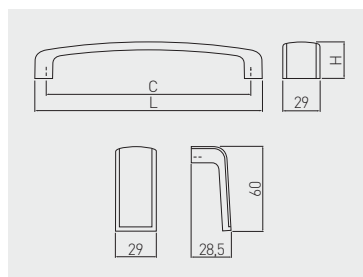

Griff MONZA
Poignée MONZA
Tirador MONZA

C mm	L mm	H mm				
16	29	28,5	Edelstahloptik, Chrom acier brossé, chromé acero pulido, cromado	weiß, Chrom blanc, chrome blanco, cromado	schwarz, Chrom noir, chrome negro, cromado	ZnAl, Aluminium ZnAl, aluminium ZnAl, aluminio
160	178	29	-	UZ-MONZA160-10	UZ-MONZA160-20	
256	274	33	UZ-MONZA160-06	UZ-MONZA256-10	UZ-MONZA256-20	
384	402	34	UZ-MONZA256-06	UZ-MONZA384-10	UZ-MONZA384-20	

Griff MONA
Poignée MONA
Tirador MONA

C mm	L mm			
128	142	Chrom, weiß chrome, blanc cromado, blanco	Chrom, schwarz chrome, noir cromado, negro	ZnAl
192	206	UZ-MONA-128-01-10	UZ-MONA-128-01-20	
256	270	UZ-MONA-192-01-10	UZ-MONA-192-01-20	
		UZ-MONA-256-01-10	UZ-MONA-256-01-20	