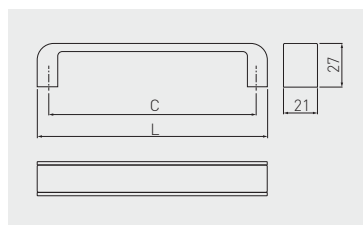

Griff MONZA
Poignée MONZA
Tirador MONZA

C mm	L mm	H mm				
16	29	28,5	Edelstahloptik, Chrom acier brossé, chromé acero pulido, cromado	weiß, Chrom blanc, chrome blanco, cromado	schwarz, Chrom noir, chrome negro, cromado	ZnAl, Aluminium ZnAl, aluminium ZnAl, aluminio
160	178	29	-	UZ-MONZA160-10	UZ-MONZA160-20	
256	274	33	UZ-MONZA160-06	UZ-MONZA256-10	UZ-MONZA256-20	
384	402	34	UZ-MONZA256-06	UZ-MONZA384-10	UZ-MONZA384-20	

Griff MONA
Poignée MONA
Tirador MONA

C mm	L mm			
128	142	Chrom, weiß chrome, blanc cromado, blanco	Chrom, schwarz chrome, noir cromado, negro	ZnAl
192	206	UZ-MONA-128-01-10	UZ-MONA-128-01-20	
256	270	UZ-MONA-192-01-10	UZ-MONA-192-01-20	
		UZ-MONA-256-01-10	UZ-MONA-256-01-20	