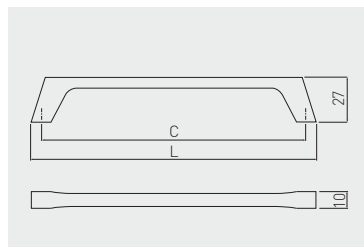

Griff ASTI  
Poignée ASTI  
Tirador ASTI

 C mm	 L mm		
		Chrom chrome cromado	ZnAl
96 / 128	148	UZ-ASTI096/128-01	
192 / 224	245	UZ-ASTI192/224-01	
288 / 320	340	UZ-ASTI288/320-01	

Griff UZ-G2  
Poignée UZ-G2  
Tirador UZ-G2

NEW

 C mm	 L mm			
		Chrom chrome cromado	ZnAl	
		Edelstahl optik acier brossé acero pulido		
		schwarz matt noir mat negro mate		
160	172	UZ-G2-160-01	UZ-G2-160-06	UZ-G2-160-20M
224	236	UZ-G2-224-01	UZ-G2-224-06	UZ-G2-224-20M