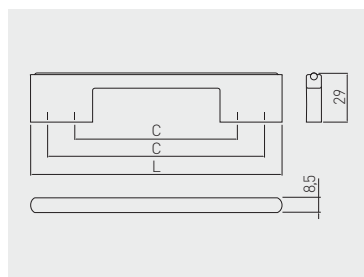

Griff ASTI  
Poignée ASTI  
Tirador ASTI

 C mm	 L mm		
		Chrom chrome cromado	ZnAl
96 / 128	148	UZ-ASTI096/128-01	
192 / 224	245	UZ-ASTI192/224-01	
288 / 320	340	UZ-ASTI288/320-01	

Griff UZ-G2  
Poignée UZ-G2  
Tirador UZ-G2

NEW

 C mm	 L mm			
		Chrom chrome cromado	ZnAl	
		Edelstahl optik acier brossé acero pulido		
		schwarz matt noir mat negro mate		
160	172	UZ-G2-160-01	UZ-G2-160-06	UZ-G2-160-20M
224	236	UZ-G2-224-01	UZ-G2-224-06	UZ-G2-224-20M