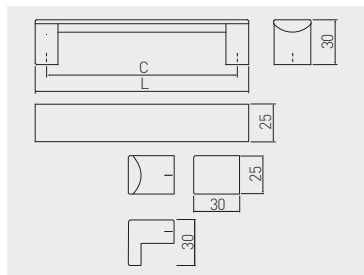

Griff ARES
Poignée ARES
Tirador ARES

C mm	L mm				
				schraubz black чэрпэзай	Aluminium aluminium алюміній
96	111			UA-ARS096-20	
128	143			UA-ARS128-20	
160	175			UA-ARS160-20	
192	207			UA-ARS192-20	
224	239			UA-ARS224-20	

C mm	L mm				
				schraubz black чэрпэзай	Aluminium aluminium алюміній
256	271			UA-ARS256-20	
320	335			UA-ARS320-20	
Кабэф блоубан ручка				UA-ARSG30-20	