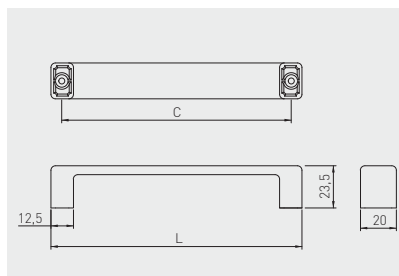

Griff MODENA
Poignée MODENA
Tirador MODENA

 C mm	 L mm					
C	L	Chrom chrome cromado	Aluminium aluminium aluminio	Edelstahl optik acier brossé acero pulido	schwarz matt noir mat negro mate	ZnAl
128	140	UZ-MODEN-128-01	UZ-MODEN-128-05	UZ-MODEN-128-06	UZ-MODEN-128-20M	
160	172	UZ-MODEN-160-01	UZ-MODEN-160-05	UZ-MODEN-160-06	UZ-MODEN-160-20M	
192	204	UZ-MODEN-192-01	UZ-MODEN-192-05	UZ-MODEN-192-06	UZ-MODEN-192-20M	