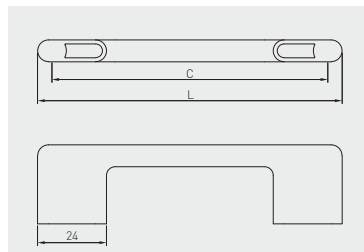

Griff CAPRI  
Poignée CAPRI  
Tirador CAPRI

NEW

 C mm		 L mm					
C	L	Chrom chrome cromado	Nickel matt satiné satinado	Aluminium aluminium aluminio	Edelstahl acier acero pulido	schwarz matt noir mat negro mate	ZnAl
96	106	UZ-CAPRI-96-01	UZ-CAPRI-96-02	UZ-CAPRI-96-05	UZ-CAPRI-96-06	UZ-CAPRI-96-20M	
128	138	UZ-CAPRI-128-01	UZ-CAPRI-128-02	UZ-CAPRI-128-05	UZ-CAPRI-128-06	UZ-CAPRI-128-20M	
160	170	UZ-CAPRI-160-01	UZ-CAPRI-160-02	UZ-CAPRI-160-05	UZ-CAPRI-160-06	UZ-CAPRI-160-20M	
192	202	UZ-CAPRI-192-01	UZ-CAPRI-192-02	UZ-CAPRI-192-05	UZ-CAPRI-192-06	UZ-CAPRI-192-20M	
256	266	UZ-CAPRI-256-01	UZ-CAPRI-256-02	UZ-CAPRI-256-05	UZ-CAPRI-256-06	UZ-CAPRI-256-20M	
320	330	UZ-CAPRI-320-01	UZ-CAPRI-320-02	UZ-CAPRI-320-05	UZ-CAPRI-320-06	UZ-CAPRI-320-20M	