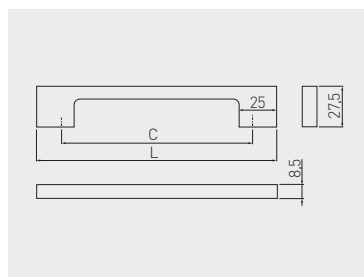

Griff UZ-819  
Poignée UZ-819  
Tirador UZ-819

C	L	Chrom chrome cromado	Nickel matt satiné satinado	Aluminium aluminium aluminio	Edelstahl optik acier brossé acero pulido	Altsilber argent ancien plata envejecida	weiß blanc blanco	
96	129	UZ-819096-01	UZ-819096-02	UZ-819096-05	UZ-819096-06	UZ-819096-07	UZ-819096-10	ZnAl
128	161	UZ-819128-01	UZ-819128-02	UZ-819128-05	UZ-819128-06	UZ-819128-07	UZ-819128-10	
160	193	UZ-819160-01	UZ-819160-02	UZ-819160-05	UZ-819160-06	UZ-819160-07	UZ-819160-10	
192	225	UZ-819192-01	UZ-819192-02	UZ-819192-05	UZ-819192-06	UZ-819192-07	UZ-819192-10	
256	289	UZ-819256-01	UZ-819256-02	UZ-819256-05	UZ-819256-06	UZ-819256-07	UZ-819256-10	
320	353	UZ-819320-01	UZ-819320-02	UZ-819320-05	UZ-819320-06	UZ-819320-07	UZ-819320-10	