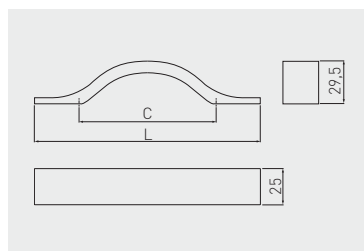

Griff UA-319
Poignée UA-319
Tirador UA-319

 C mm	 L mm		
		Aluminium aluminium aluminio	Aluminium aluminium aluminio
96	158	UA-00-319096	
128	189	UA-00-319128	
160	231	UA-00-319160	

Griff DOPPIO
Poignée DOPPIO
Tirador DOPPIO

 C mm	 L mm		
		Chrom, Aluminium chrome, aluminium cromado, aluminio	Aluminium aluminium aluminio
192 / 224	256	UA-DOPPIO192-01	
416 / 480	512	UA-DOPPIO416-01	