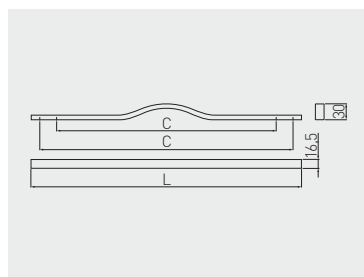

Griff UA-319
Poignée UA-319
Tirador UA-319

 C mm	 L mm		
		Aluminium aluminium aluminio	Aluminium aluminium aluminio
96	158	UA-00-319096	
128	189	UA-00-319128	
160	231	UA-00-319160	

Griff DOPPIO
Poignée DOPPIO
Tirador DOPPIO

 C mm	 L mm		
		Chrom, Aluminium chrome, aluminium cromado, aluminio	Aluminium aluminium aluminio
192 / 224	256	UA-DOPPIO192-01	
416 / 480	512	UA-DOPPIO416-01	