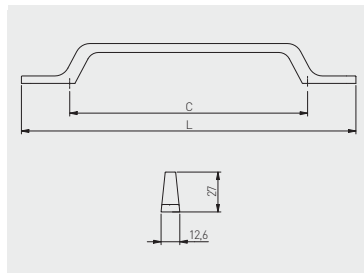

Griff FLAVIO
Poignée FLAVIO
Tirador FLAVIO

C mm	L mm					
		Chrom chrome cromado	Edelstahl optik acier brossé acero pulido	Gold Messing laiton doré latón dorado	schwarz matt noir mat negro mate	ZnAl
96	161	UZ-FLAVIO-96-01	UZ-FLAVIO-96-06	UZ-FLAVIO-96-16	UZ-FLAVIO-96-20M	
128	193	UZ-FLAVIO-128-01	UZ-FLAVIO-128-06	UZ-FLAVIO-128-16	UZ-FLAVIO-128-20M	
160	225	UZ-FLAVIO-160-01	UZ-FLAVIO-160-06	UZ-FLAVIO-160-16	UZ-FLAVIO-160-20M