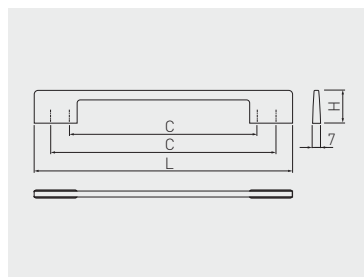

Griff FLAVIO
Poignée FLAVIO
Tirador FLAVIO

 C mm	 L mm					
		Chrom chrome cromado	Edelstahl optik acier brossé acero pulido	Gold Messing laiton doré latón dorado	schwarz matt noir mat negro mate	ZnAl
96	161	UZ-FLAVIO-96-01	UZ-FLAVIO-96-06	UZ-FLAVIO-96-16	UZ-FLAVIO-96-20M	
128	193	UZ-FLAVIO-128-01	UZ-FLAVIO-128-06	UZ-FLAVIO-128-16	UZ-FLAVIO-128-20M	
160	225	UZ-FLAVIO-160-01	UZ-FLAVIO-160-06	UZ-FLAVIO-160-16	UZ-FLAVIO-160-20M	

Griff THIN
Poignée THIN
Tirador THIN

 C mm	 L mm	 H mm				
96/128	156	24	Chrom chrome cromado	Aluminium aluminium aluminio	Edelstahl optik acier brossé acero pulido	ZnAl
UZ-TH096128-01	UZ-TH096128-05	UZ-TH096128-06				
160/192	220	28	UZ-TH160192-01	UZ-TH160192-05	UZ-TH160192-06	
288/320	348	28	UZ-TH288320-01	-	UZ-TH288320-06	