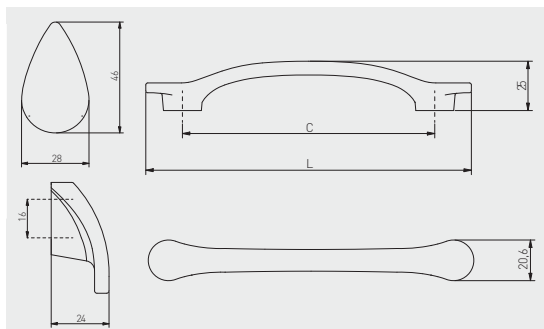

Griff NORD
Poignée NORD
Tirador NORD

NEW

C	L	Gold gebürstet or brossé oro cepillado	schwarz matt noir mat negro mate	ZnAl
128	142	UZ-NORD-128-18	UZ-NORD-128-20M	
192	206	UZ-NORD-192-18	UZ-NORD-192-20M	
Knopf bouton pomo		GZ-NORD-1-18	GZ-NORD-1-20M	

Griff VENICE
Poignée VENICE
Tirador VENICE

NEW

C	L	Champagner champagne champaña	schwarz matt noir mat negro mate	ZnAl
128	165	UZ-VENICE-128-90	UZ-VENICE-128-20M	
Knopf bouton pomo		GZ-VENICE-1-90	GZ-VENICE-1-20M	