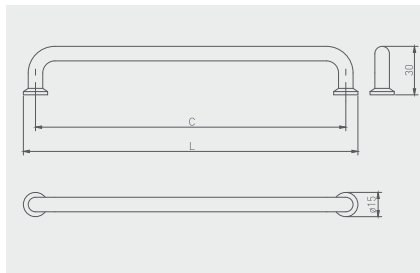

Griff NORD
Poignée NORD
Tirador NORD

NEW

C	L	Gold gebürstet or brossé oro cepillado	schwarz matt noir mat negro mate	ZnAl
128	142	UZ-NORD-128-18	UZ-NORD-128-20M	
192	206	UZ-NORD-192-18	UZ-NORD-192-20M	
Knopf bouton pomo		GZ-NORD-1-18	GZ-NORD-1-20M	

Griff VENICE
Poignée VENICE
Tirador VENICE

NEW

C	L	Champagner champagne champaña	schwarz matt noir mat negro mate	ZnAl
128	165	UZ-VENICE-128-90	UZ-VENICE-128-20M	
Knopf bouton pomo		GZ-VENICE-1-90	GZ-VENICE-1-20M	