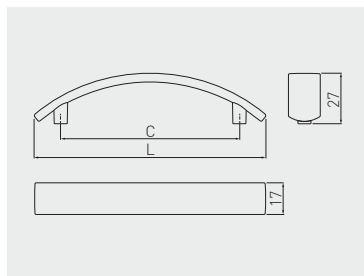

Griff UZ-14
Poignée UZ-14
Tirador UZ-14

C mm	L mm				
		Chrom chrome cromado	Nickel matt satiné satinado	Aluminium aluminium aluminio	ZnAl
96	138	UZ-14-096-01	UZ-14-096-02	UZ-14-096-05	
128	184	UZ-14-128-01	UZ-14-128-02	UZ-14-128-05	

Griff CAMAIO
Poignée CAMAIO
Tirador CAMAIO

C mm	L mm	H mm				
			Chrom chrome cromado	Nickel matt satiné satinado	Edelstahloptik acier brossé acero pulido	gebürstetes Altmessing laiton antique brossé latón envejecido pulido
96	126	23	UZ-CAMAI-96-01	UZ-CAMAI-96-02	UZ-CAMAI-96-06	UZ-CAMAI-96-09
128	160	32,5	UZ-CAMAI-128-01	UZ-CAMAI-128-02	UZ-CAMAI-128-06	UZ-CAMAI-128-09

C mm	L mm	H mm				
			weiß matt blanc mat blanco mate	schwarz matt noir mat negro mate	Schwarzchrom chrome noir negro cromado	ZnAl
96	126	23	UZ-CAMAI-96-10M	UZ-CAMAI-96-20M	UZ-CAMAI-96-12	
128	160	32,5	UZ-CAMAI-128-10M	UZ-CAMAI-128-20M	UZ-CAMAI-128-12	