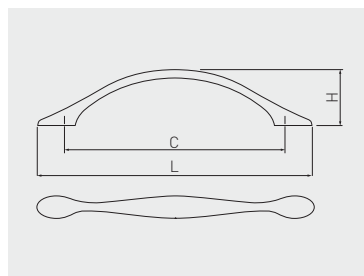

Griff UZ-14
Poignée UZ-14
Tirador UZ-14

C mm	L mm				
		Chrom chrome cromado	Nickel matt satiné satinado	Aluminium aluminium aluminio	ZnAl
96	138	UZ-14-096-01	UZ-14-096-02	UZ-14-096-05	
128	184	UZ-14-128-01	UZ-14-128-02	UZ-14-128-05	

Griff CAMAIO
Poignée CAMAIO
Tirador CAMAIO

C mm	L mm	H mm				
			Chrom chrome cromado	Nickel matt satiné satinado	Edelstahloptik acier brossé acero pulido	gebürstetes Altmessing laiton antique brossé latón envejecido pulido
96	126	23	UZ-CAMAI-96-01	UZ-CAMAI-96-02	UZ-CAMAI-96-06	UZ-CAMAI-96-09
128	160	32,5	UZ-CAMAI-128-01	UZ-CAMAI-128-02	UZ-CAMAI-128-06	UZ-CAMAI-128-09

C mm	L mm	H mm				
			weiß matt blanc mat blanco mate	schwarz matt noir mat negro mate	Schwarzchrom chrome noir negro cromado	ZnAl
96	126	23	UZ-CAMAI-96-10M	UZ-CAMAI-96-20M	UZ-CAMAI-96-12	
128	160	32,5	UZ-CAMAI-128-10M	UZ-CAMAI-128-20M	UZ-CAMAI-128-12	