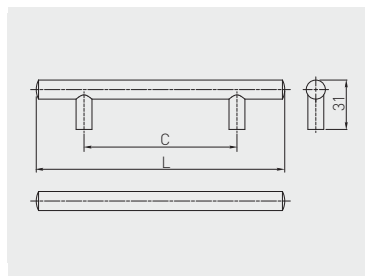

Griff RELING RS

Poignée RELING RS

Tirador RELING RS

RAIL

C mm	L mm						
		Chrom chrome cromado	Nickel matt satiné satinado	Aluminium aluminium aluminio	Edelstahloptik acier brossé acero pulido	Altkupfer cuivre ancien cobre envejedio	
96	156	RS-156096-01	RS-156096-02	RS-156096-05	RS-156096-06	RS-156096-14	
128	188	RS-188128-01	RS-188128-02	RS-188128-05	RS-188128-06	RS-188128-14	
160	220	RS-220160-01	RS-220160-02	RS-220160-05	RS-220160-06	RS-220160-14	
192	272	RS-272192-01	RS-272192-02	RS-272192-05	RS-272192-06	RS-272192-14	Stahl acier acero
224	304	RS-304224-01	RS-304224-02	RS-304224-05	RS-304224-06	RS-304224-14	
256	336	RS-336256-01	RS-336256-02	RS-336256-05	RS-336256-06	RS-336256-14	
288	368	RS-368288-01	RS-368288-02	RS-368288-05	RS-368288-06	RS-368288-14*	
320	400	RS-400320-01	RS-400320-02	RS-400320-05	RS-400320-06	RS-400320-14	
448	528	RS-528448-01	RS-528448-02*	RS-528448-05	RS528448-06*	RS-528448-14*	

C mm	L mm			
		Edelstahloptik acier brossé acero pulido	schwarz matt noir mat negro mate	
96	156	-	ID-RS-E-15696-20M*	
128	188	-	ID-RS-E-188128-20M*	
160	220	ID-RS-E-220160-06*	ID-RS-E-220160-20M*	Stahl acier acero
192	272	ID-RS-E-272192-06*	ID-RS-E-272192-20M*	
224	304	ID-RS-E-304224-06*	ID-RS-E-304224-20M*	
256	336	ID-RS-E-336256-06*	ID-RS-E-336256-20M*	
288	368	ID-RS-E-368288-06*	ID-RS-E-368288-20M*	
320	400	ID-RS-E-400320-06*	ID-RS-E-400320-20M*	

Auf Wunsch folgende Bohrlochabstände erhältlich:
352, 384, 416, 480, 512, 544, 576, 608, 640, 672, 704, 736,
768, 800 (mm).

Disponible sur demande et également pour les espaces-
ments: 352, 384, 416, 480, 512, 544, 576, 608, 640, 672,
704, 736, 768, 800 (mm).