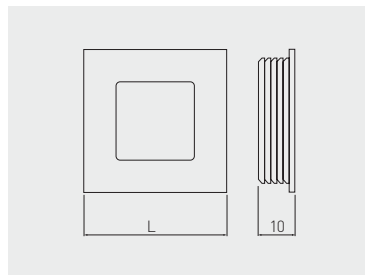

Griff B224
Poignée B224
Tirador B224

 L mm						
	Chrom chrome cromado	Nickel matt satiné satinado	Aluminium aluminium aluminio	weiß blanc blanco	schwarz noir negro	ZnAl
40,5	UZ-00B224-01	UZ-00B224-02	UZ-00B224-05	UZ-00B224-10	UZ-00B224-20	

Griff B226
Poignée B226
Tirador B226

 L mm						
	Chrom chrome cromado	Nickel matt satiné satinado	Aluminium aluminium aluminio	weiß blanc blanco	schwarz noir negro	ZnAl
40	UZ-00B226-01	UZ-00B226-02	UZ-00B226-05	UZ-00B226-10	UZ-00B226-20	