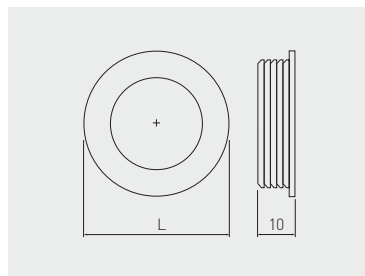

Griff B224
Poignée B224
Tirador B224

 L mm						
	Chrom chrome cromado	Nickel matt satiné satinado	Aluminium aluminium aluminio	weiß blanc blanco	schwarz noir negro	ZnAl
40,5	UZ-00B224-01	UZ-00B224-02	UZ-00B224-05	UZ-00B224-10	UZ-00B224-20	