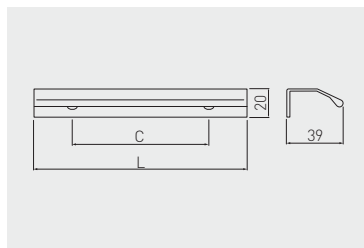

Griff PAXO
Poignée PAXO
Tirador PAXO

 C mm	 L mm		
		Aluminium aluminium aluminio	Aluminium aluminium aluminio
32	50	UA-PAXO-32-50-05	
96	150	UA-PAXO-96-150-05	
224	250	UA-PAXO-224-250-05	
320	350	UA-PAXO-320-350-05	
zum Zuschneiden pour la découpe para cortar	3500	UA-PAXO-3500-05	

Griff TREX
Poignée TREX
Tirador TREX

NEW

 C mm	 L mm		
		Aluminium aluminium aluminio	schwarz matt noir mat negro mate
32	50	UA-TREX-32-50-05	UA-TREX-32-50-20M
96	150	UA-TREX-96-150-05	UA-TREX-96-150-20M
224	250	UA-TREX-224-250-05	UA-TREX-224-250-20M
320	350	UA-TREX-320-350-05	UA-TREX-320-350-20M
zum Zuschneiden pour la découpe para cortar	3500	UA-TREX-3500-05	UA-TREX-3500-20M