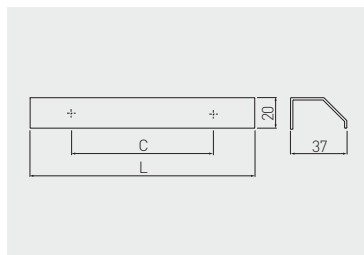

Griff PAXO
Poignée PAXO
Tirador PAXO

 C mm	 L mm		
		Aluminium aluminium aluminio	Aluminium aluminium aluminio
32	50	UA-PAXO-32-50-05	
96	150	UA-PAXO-96-150-05	
224	250	UA-PAXO-224-250-05	
320	350	UA-PAXO-320-350-05	
zum Zuschneiden pour la découpe para cortar	3500	UA-PAXO-3500-05	

Griff TREX
Poignée TREX
Tirador TREX

NEW

 C mm	 L mm		
		Aluminium aluminium aluminio	schwarz matt noir mat negro mate
32	50	UA-TREX-32-50-05	UA-TREX-32-50-20M
96	150	UA-TREX-96-150-05	UA-TREX-96-150-20M
224	250	UA-TREX-224-250-05	UA-TREX-224-250-20M
320	350	UA-TREX-320-350-05	UA-TREX-320-350-20M
zum Zuschneiden pour la découpe para cortar	3500	UA-TREX-3500-05	UA-TREX-3500-20M