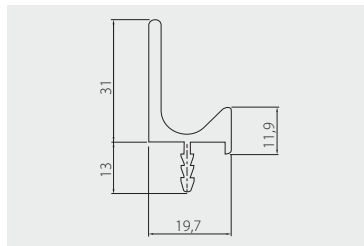

Griff PROFIL C  
Poignée PROFIL C  
Tirador PROFIL C

 C mm	 L mm				
zum Zuschneiden pour la découpe para cortar	3500	Aluminium aluminium aluminio	Edelstahl optik acier brossé acero pulido	schwarz matt noir mat negro mate	Aluminium aluminium aluminio
		PA-0242-35-50	PA-0242-35-50-06	PA-0242-35-50-20M	

Griff PROFIL L  
Poignée PROFIL L  
Tirador PROFIL L

 C mm	 L mm				
zum Zuschneiden pour la découpe para cortar	3500	Aluminium aluminium aluminio	Edelstahl optik acier brossé acero pulido	schwarz matt noir mat negro mate	Aluminium aluminium aluminio
		PA-0243-35-50	PA-0243-35-50-06	PA-0243-35-50-20M	