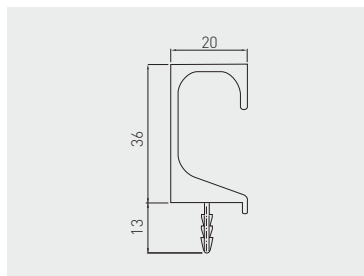

Griff PROFIL C  
Poignée PROFIL C  
Tirador PROFIL C

 C mm	 L mm				
zum Zuschneiden pour la découpe para cortar	3500	Aluminium aluminium aluminio	Edelstahl optik acier brossé acero pulido	schwarz matt noir mat negro mate	Aluminium aluminium aluminio
		PA-0242-35-50	PA-0242-35-50-06	PA-0242-35-50-20M	

Griff PROFIL L  
Poignée PROFIL L  
Tirador PROFIL L

 C mm	 L mm				
zum Zuschneiden pour la découpe para cortar	3500	Aluminium aluminium aluminio	Edelstahl optik acier brossé acero pulido	schwarz matt noir mat negro mate	Aluminium aluminium aluminio
		PA-0243-35-50	PA-0243-35-50-06	PA-0243-35-50-20M	