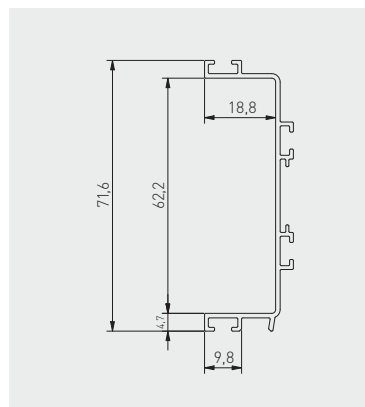

griffloses System VELLO
Système d'ouverture sans poignée VELLO
Sistema sin tirador VELLO

NEW

	C mm	L mm					
			Aluminium aluminium aluminio	Edelstahl acier brossé acero pulido	weiß blanc blanco	schwarz matt noir mat negro mate	Aluminium aluminium aluminio
zum Zuschneiden pour la découpe para cortar	3000		PA-VELLO-C3M-05	PA-VELLO-C3M-06	PA-VELLO-C3M-10	PA-VELLO-C3M-20M	