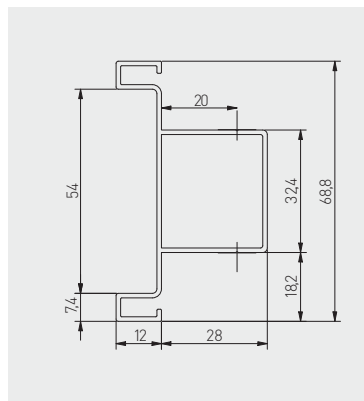

griffloses System VELLO
 Système d'ouverture sans poignée VELLO
 Sistema sin tirador VELLO

NEW

	 C mm	 L mm					
			Aluminium aluminium aluminio	Edelstahloptik acier brossé acero pulido	weiß blanc blanco	schwarz matt noir mat negro mate	Aluminium aluminium aluminio
zum Zuschneiden pour la découpe para cortar		3000	PA-VELLO-TD3M-05	PA-VELLO-TD3M-06	PA-VELLO-TD3M-10	PA-VELLO-TD3M-20M	