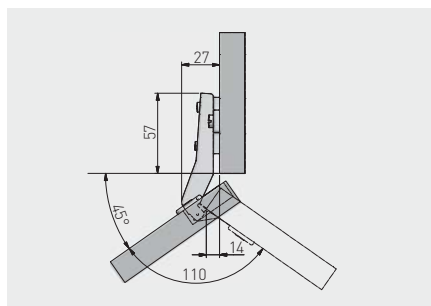

Winkelscharnier KT 30°
 Charnière d'angle 30° KT
 Bisagra 30° KT

ZP-KT30H2-BE	H = 2	—	—	Nickel nickel níquel	Stahl acier acero

Winkelscharnier KT 45°
 Charnière d'angle 45° KT
 Bisagra 45° KT

ZP-KT45H2-BE	H = 2	—	—	Nickel nickel níquel	Stahl acier acero
ZP-KT45H2-ZE		—	x 2		