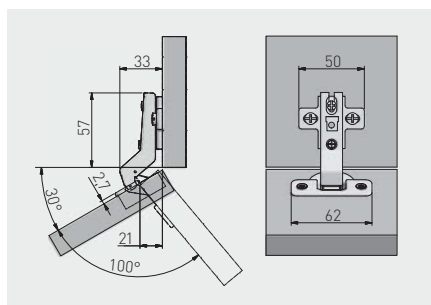

Winkelscharnier KT 30°
 Charnière d'angle 30° KT
 Bisagra 30° KT

ZP-KT30H2-BE	H = 2	—	—	Nickel nickel níquel	Stahl acier acero

Winkelscharnier KT 45°
 Charnière d'angle 45° KT
 Bisagra 45° KT

ZP-KT45H2-BE	H = 2	—	—	Nickel nickel níquel	Stahl acier acero
ZP-KT45H2-ZE		—	x 2		