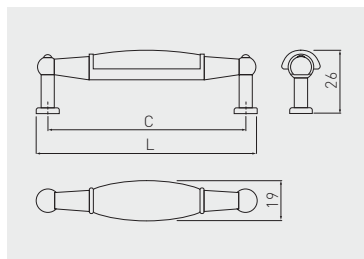

Knopf J4
Bouton J4
Pomo J4

Motiv motif motivo	Altmessing laiton ancien latón envejecido	Altsilber argent ancien plata antigua	
autumn rose	GP-0728-J4-B	-	ZnAl, Porzellan ZnAl, porcelaine ZnAl, porcelana
spring fleur	GP-0728-J4-R	-	
blue rose	GP-0728-J4-A-04	GP-0728-J4-A-07	
orient gold	GP-0728-J4-C-04	-	

autumn rose

spring flower

blue rose

orient gold

Griff 728B
Poignée 728B
Tirador 728B

Motiv motif motivo	C mm	L mm	Altmessing laiton ancien latón envejecido	
spring fleur	96	106	UP-WP0728-BR	ZnAl, Porzellan ZnAl, porcelaine ZnAl, porcelana
country	96	106	UP-WP0728-BK	
ornament	96	106	UP-WP0728-BX	
autumn rose	96	106	UP-WP0728-BB	