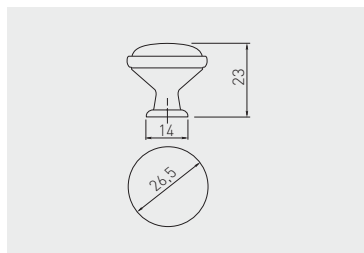

Knopf J4
Bouton J4
Pomo J4

Motiv motif motivo	Altmessing laiton ancien latón envejecido	Altsilber argent ancien plata antigua	
autumn rose	GP-0728-J4-B	-	ZnAl, Porzellan ZnAl, porcelaine ZnAl, porcelana
spring fleur	GP-0728-J4-R	-	
blue rose	GP-0728-J4-A-04	GP-0728-J4-A-07	
orient gold	GP-0728-J4-C-04	-	

autumn rose

spring flower

blue rose

orient gold

Griff 728B
Poignée 728B
Tirador 728B

Motiv motif motivo	C mm	L mm	Altmessing laiton ancien latón envejecido	
spring fleur	96	106	UP-WP0728-BR	ZnAl, Porzellan ZnAl, porcelaine ZnAl, porcelana
country	96	106	UP-WP0728-BK	
ornament	96	106	UP-WP0728-BX	
autumn rose	96	106	UP-WP0728-BB	