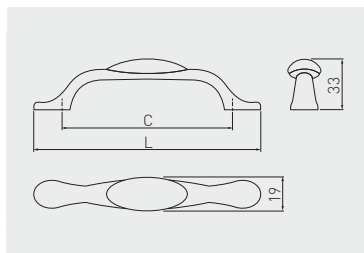

Griff 728P  
Poignée 728P  
Tirador 728P

Motiv motif motivo	C mm	L mm	Altmessing laiton ancien latón envejecido	Altsilber argent ancien plata antigua	ZnAl, Porzellan ZnAl, porcelaine ZnAl, porcelana
blue rose	96	125	UP-WP0728-PA-04	UP-WP0728-PA-07	
orient gold	96	125	UP-WP0728-PC-04	-	
ornament	96	125	UP-WP0728-PX	-	
autumn rose	96	125	UP-WP0728-PB	-	
spring fleur	96	125	UP-WP0728-PR	-	
country	96	125	UP-WP0728-PK	-	
milky	96	125	UP-WP0728-P0	-	

C mm	L mm	Altmessing laiton ancien latón envejecido	ZnAl, Porzellan ZnAl, porcelaine ZnAl, porcelana
128	144	UZ-ALATR-128-04	