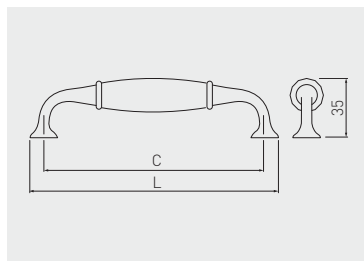

Griff 728P  
Poignée 728P  
Tirador 728P

Motiv motif motivo	C mm	L mm	Altmessing laiton ancien latón envejecido	Altsilber argent ancien plata antigua	ZnAl, Porzellan ZnAl, porcelaine ZnAl, porcelana
blue rose	96	125	UP-WP0728-PA-04	UP-WP0728-PA-07	
orient gold	96	125	UP-WP0728-PC-04	-	
ornament	96	125	UP-WP0728-PX	-	
autumn rose	96	125	UP-WP0728-PB	-	
spring fleur	96	125	UP-WP0728-PR	-	
country	96	125	UP-WP0728-PK	-	
milky	96	125	UP-WP0728-P0	-	

C mm	L mm	Altmessing laiton ancien latón envejecido	ZnAl, Porzellan ZnAl, porcelaine ZnAl, porcelana
128	144	UZ-ALATR-128-04	