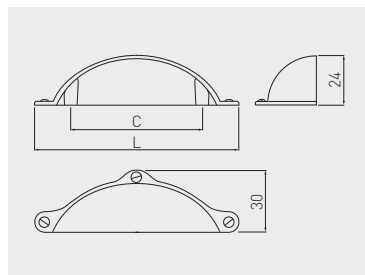

Griff MARSALA  
Poignée MARSALA  
Tirador MARSALA

NEW

C mm	L mm					
		Altsilber argent ancien plata envejecida	gebürstetes Altmessing laiton antique brossé latón envejecido pulido	weiß matt blanc mat blanco mate		ZnAl
64	99,5	UZ-MARSA-64-07	UZ-MARSA-64-09	UZ-MARSA-64-10M		
C mm	L mm					
		gebürstetes Titan titane brossé titanio envejecido	Kupfer ancien envejecido	Gold gebürstet or brossé oro cepillado	schwarz matt noir mat negro mate	ZnAl
64	99,5	UZ-MARSA-64-11	UZ-MARSA-64-15	UZ-MARSA-64-18	UZ-MARSA-64-20M	