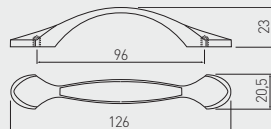

Griff ROYAL  
Poignée ROYAL  
Tirador ROYAL

GZ-ROYAL3-1-10-03

UZ-ROYAL4-96-03

UZ-ROYAL1-96-10-03

UZ-ROYAL2-96-10-03

UZ-ROYAL3-96-10-03

UZ-ROYAL5-128-10-03

Motiv motif motivo	C mm	L mm	weiß, gold blanc, doré blanco, oro	ZnAl
latina	96	126	UZ-ROYAL1-96-10-03	ZnAl
werona	96	147	UZ-ROYAL2-96-10-03	
genova	96	165	UZ-ROYAL3-96-10-03	
reggio	96	134	UZ-ROYAL4-96-03	
piano	96	131	UZ-ROYAL5-96-10-03	
	128	164	UZ-ROYAL5-128-10-03	
genova	Knopf bouton pomo	35	GZ-ROYAL3-1-10-03	