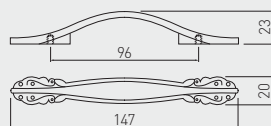

Griff ROYAL  
Poignée ROYAL  
Tirador ROYAL

GZ-ROYAL3-1-10-03

UZ-ROYAL4-96-03

UZ-ROYAL1-96-10-03

UZ-ROYAL2-96-10-03

UZ-ROYAL3-96-10-03

UZ-ROYAL5-128-10-03

Motiv motif motivo	C mm	L mm	weiß, gold blanc, doré blanco, oro	ZnAl
latina	96	126	UZ-ROYAL1-96-10-03	ZnAl
werona	96	147	UZ-ROYAL2-96-10-03	
genova	96	165	UZ-ROYAL3-96-10-03	
reggio	96	134	UZ-ROYAL4-96-03	
piano	96	131	UZ-ROYAL5-96-10-03	
	128	164	UZ-ROYAL5-128-10-03	
genova	Knopf bouton pomo	35	GZ-ROYAL3-1-10-03	