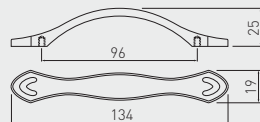

Griff ROYAL  
Poignée ROYAL  
Tirador ROYAL

GZ-ROYAL3-1-10-03

UZ-ROYAL4-96-03

UZ-ROYAL1-96-10-03

UZ-ROYAL2-96-10-03

UZ-ROYAL3-96-10-03

UZ-ROYAL5-128-10-03

Motiv motif motivo	C mm	L mm	weiß, gold blanc, doré blanco, oro	ZnAl
latina	96	126	UZ-ROYAL1-96-10-03	ZnAl
werona	96	147	UZ-ROYAL2-96-10-03	
genova	96	165	UZ-ROYAL3-96-10-03	
reggio	96	134	UZ-ROYAL4-96-03	
piano	96	131	UZ-ROYAL5-96-10-03	
	128	164	UZ-ROYAL5-128-10-03	
genova	Knopf bouton pomo	35	GZ-ROYAL3-1-10-03	