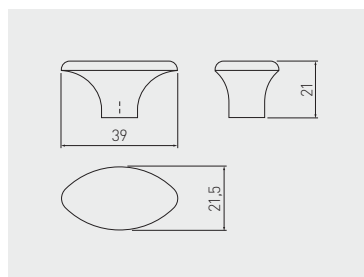

Knopf GZ-1148  
Bouton GZ-1148  
Tirador GZ-1148

		
	Altmessing laiton ancien latón envejecido	ZnAl
Knopf bouton pomo	GZ-WP1148-04	

Knopf GZ-1152\*  
Bouton GZ-1152\*  
Tirador GZ-1152\*

		
	Altmessing laiton ancien latón envejecido	ZnAl
Knopf bouton pomo	GZ-WP1152-04	