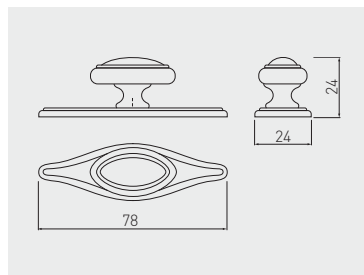

Knopf GZ-1148  
Bouton GZ-1148  
Tirador GZ-1148

		
	Altmessing laiton ancien latón envejecido	ZnAl
Knopf bouton pomo	GZ-WP1148-04	

Knopf GZ-1152\*  
Bouton GZ-1152\*  
Tirador GZ-1152\*

		
	Altmessing laiton ancien latón envejecido	ZnAl
Knopf bouton pomo	GZ-WP1152-04	