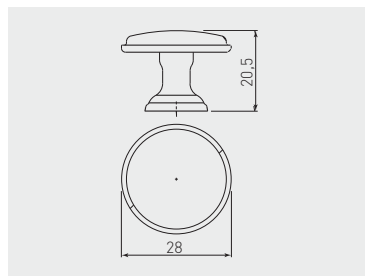

Knopf CENTO
Bouton CENTO
Tirador CENTO

	Altmessing laiton ancien latón envejecido	Altsilber argent ancien plata envejecida	Altkupfer cuivre ancien cobre envejecido	schwarz matt noir mat negro mate	ZnAl
Knopf bouton pomo	GZ-CENTO-1-04	GZ-CENTO-1-07	GZ-CENTO-1-14	GZ-CENTO-1-20M	