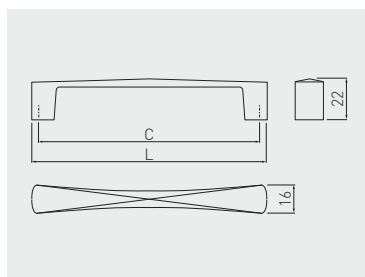

Griff COMO
Poignée COMO
Tirador COMO

 C mm	 L mm		
		Chrom chrome cromado	ZnAl
96	104	UZ-COMO096-01	
128	135	UZ-COMO128-01	
160	170	UZ-COMO160-01	

Griff SIENNA
Poignée SIENNA
Tirador SIENNA

 C mm	 L mm	 H mm	 S mm		
				Chrom chrome cromado	ZnAl
96	111	21	23,5	UZ-SIENNA096-01	
128	142	23	25	UZ-SIENNA128-01	
160	186	24,5	26,5	UZ-SIENNA160-01	