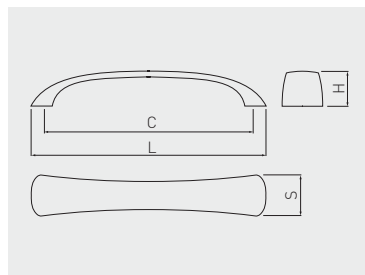

Griff COMO
Poignée COMO
Tirador COMO

 C mm	 L mm		
		Chrom chrome cromado	ZnAl
96	104	UZ-COMO096-01	
128	135	UZ-COMO128-01	
160	170	UZ-COMO160-01	

Griff SIENNA
Poignée SIENNA
Tirador SIENNA

 C mm	 L mm	 H mm	 S mm		
				Chrom chrome cromado	ZnAl
96	111	21	23,5	UZ-SIENNA096-01	
128	142	23	25	UZ-SIENNA128-01	
160	186	24,5	26,5	UZ-SIENNA160-01	