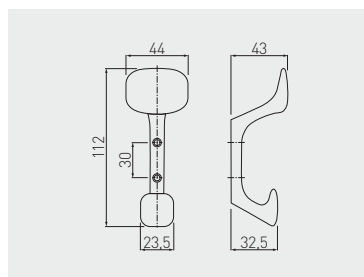

Kleiderhaken TOLEDO C0
 Crochet de suspension TOLEDO C0
 Percha TOLEDO C0

| | | |
|-----------------|--|------|
| WZ-TOLED-C0-01 | Chrom / chrome / cromado | ZnAl |
| WZ-TOLED-C0-02 | Nickel matt / satiné / satinado | |
| WZ-TOLED-C0-05 | Aluminium / aluminium / aluminio | |
| WZ-TOLED-C0-06 | Edelstahloptik / acier brossé / acero pulido | |
| WZ-TOLED-C0-20M | schwarz matt / noir mat / negro mate | |