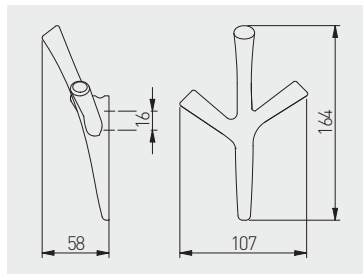

Kleiderhaken WALENCIA
Crochet de suspension WALENCIA
Percha WALENCIA

WZ-WALENCIA-01	Chrom / chrome / cromado	ZnAl
WZ-WALENCIA-06	Edelstahloptik / acier brossé / acero pulido	
WZ-WALENCIA-20M	schwarz matt / noir mat / negro mate