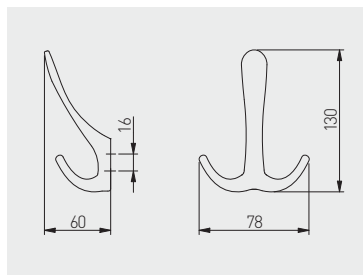

Kleiderhaken CORDOBA  
 Crochet de suspension CORDOBA  
 Percha CORDOBA

WZ-CORDOBA-01	Chrom / chrome / cromado	ZnAl
WZ-CORDOBA-06	Edelstahloptik / acier brossé / acero pulido	
WZ-CORDOBA-20M	schwarz matt / noir mat / negro mate	