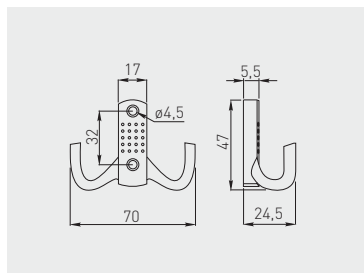

Kleiderhaken K23-B0
Crochet de suspension K23-B0
Percha K23-B0

WZ-B0-K23-01	Chrom / chrome / cromado	ZnAl
WZ-B0-K23-02	Nickel matt / satiné / satinado	
WZ-B0-K23-03	Messing / bronze / latón	
WZ-B0-K23-04	Altmessing / bronze ancien / latón envejecido	
WZ-B0-K23-05	Aluminium / aluminium / aluminio	
WZ-B0-K23-06*	Edelstahloptik / acier brossé / acero pulido	
WZ-B0-K23-07	Altsilber / argent ancien / plata envejecida	
WZ-B0-K23-20	schwarz matt / noir mat / negro mate	

*Auf Anfrage erhältlich / Disponible sur demande / Disponible bajo demanda