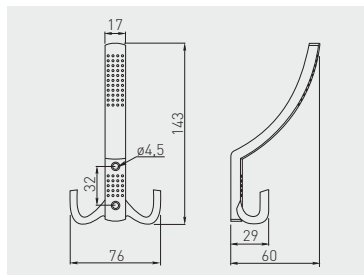

Kleiderhaken K23-A0
 Crochet de suspension K23-A0
 Percha K23-A0

CLASSIC

WZ-A0-K23-01	Chrom / chrome / cromado	ZnAl
WZ-A0-K23-02	Nickel matt / satiné / satinado	
WZ-A0-K23-03	Messing / bronze / latón	
WZ-A0-K23-04	Altmessing / bronze ancien / latón envejecido	
WZ-A0-K23-05	Aluminium / aluminium / aluminio	
WZ-A0-K23-06*	Edelstahloptik / acier brossé / acero pulido	
WZ-A0-K23-07	Altsilber / argent ancien / plata envejecida	
WZ-A0-K23-20	schwarz matt / noir mat / negro mate	