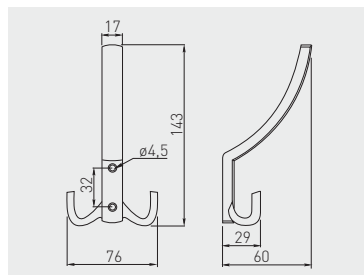

Kleiderhaken K23-D1\*  
 Crochet de suspension K23-D1\*  
 Percha K23-D1\*

WZ-K23-D1-01	Chrom / chrome / cromado	ZnAl
WZ-K23-D1-02	Nickel matt / satiné / satinado	
WZ-K23-D1-05	Aluminium / aluminium / aluminio	
WZ-K23-D1-06	Edelstahloptik / acier brossé / acero pulido	