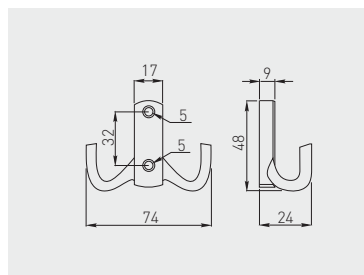

Kleiderhaken K23-E1*
Crochet de suspension K23-E1*
Percha K23-E1*

WZ-K23-E1-01	Chrom / chrome / cromado	ZnAl
WZ-K23-E1-02	Nickel matt / satiné / satinado	
WZ-K23-E1-05	Aluminium / aluminium / aluminio	
WZ-K23-E1-06	Edelstahloptik / acier brossé / acero pulido	

*Auf Anfrage erhältlich / Disponible sur demande / Disponible bajo demanda