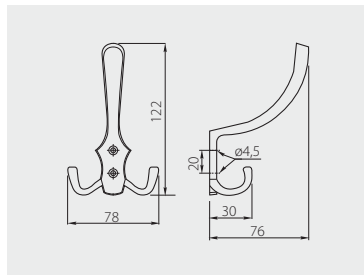

Kleiderhaken K24-A0  
 Crochet de suspension K24-A0  
 Percha K24-A0

WZ-A0-K24-01	Chrom / chrome / cromado	ZnAl
WZ-A0-K24-02	Nickel matt / satiné / satinado	
WZ-A0-K24-03	Messing / bronze / latón	
WZ-A0-K24-04	Altmessing / bronze ancien / latón envejecido	
WZ-A0-K24-05	Aluminium / aluminium / aluminio	
WZ-A0-K24-07	Altsilber / argent ancien / plata envejecida	
WZ-A0-K24-20	schwarz matt / noir mat / negro mate	

Kleiderhaken K24-B0  
 Crochet de suspension K24-B0  
 Percha K24-B0

WZ-B0-K24-01	Chrom / chrome / cromado	ZnAl
WZ-B0-K24-02	Nickel matt / satiné / satinado	
WZ-B0-K24-03	Messing / bronze / latón	
WZ-B0-K24-04	Altmessing / bronze ancien / latón envejecido	
WZ-B0-K24-05	Aluminium / aluminium / aluminio	
WZ-B0-K24-07	Altsilber / argent ancien / plata envejecida	
WZ-B0-K24-20	schwarz matt / noir mat / negro mate	