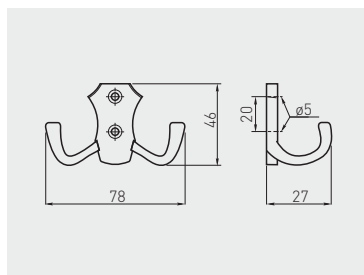

Kleiderhaken K24-B0
Crochet de suspension K24-B0
Percha K24-B0

WZ-B0-K24-01	Chrom / chrome / cromado	ZnAl
WZ-B0-K24-02	Nickel matt / satiné / satinado	
WZ-B0-K24-03	Messing / bronze / latón	
WZ-B0-K24-04	Altmessing / bronze ancien / latón envejecido	
WZ-B0-K24-05	Aluminium / aluminium / aluminio	
WZ-B0-K24-07	Altsilber / argent ancien / plata envejecida	
WZ-B0-K24-20	schwarz matt / noir mat / negro mate