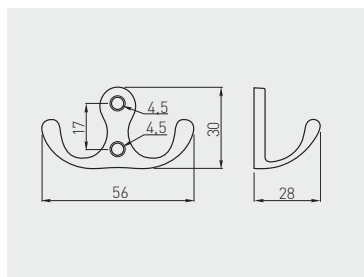

Kleiderhaken K24-C0
 Crochet de suspension K24-C0
 Percha K24-C0

CLASSIC

		
WZ-C0-K24-01	Chrom / chrome / cromado	ZnAl
WZ-C0-K24-02	Nickel matt / satiné / satinado	
WZ-C0-K24-03	Messing / bronze / latón	
WZ-C0-K24-04	Altmessing / bronze ancien / latón envejecido	
WZ-C0-K24-05	Aluminium / aluminium / aluminio	
WZ-C0-K24-20	schwarz matt / noir mat / negro mate	