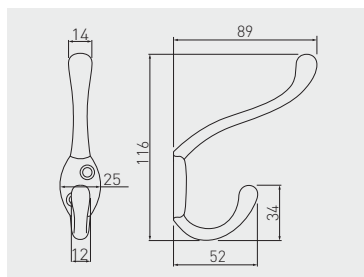

Kleiderhaken K24-C0
 Crochet de suspension K24-C0
 Percha K24-C0

CLASSIC

		
WZ-C0-K24-01	Chrom / chrome / cromado	ZnAl
WZ-C0-K24-02	Nickel matt / satiné / satinado	
WZ-C0-K24-03	Messing / bronze / latón	
WZ-C0-K24-04	Altmessing / bronze ancien / latón envejecido	
WZ-C0-K24-05	Aluminium / aluminium / aluminio	
WZ-C0-K24-20	schwarz matt / noir mat / negro mate	

Kleiderhaken MALAGA A0
 Crochet de suspension MALAGA A0
 Percha MALAGA A0

		
WA-MALAG-A0-01	Chrom / chrome / cromado	Aluminium / aluminium / aluminio
WA-MALAG-A0-02	Nickel matt / satiné / satinado	
WA-MALAG-A0-05	Aluminium / aluminium / aluminio	
WA-MALAG-A0-20	schwarz / noir / negro	