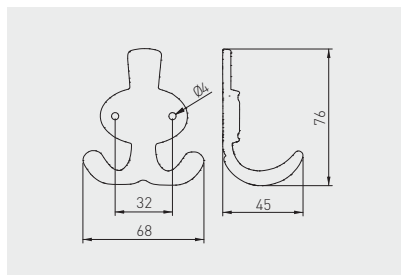

Kleiderhaken CORUNA-M
Crochet de suspension CORUNA-M
Percha CORUNA-M

WZ-CORUNA-M-04	Altmessing / bronze ancien / latón envejecido	ZnAl
WZ-CORUNA-M-07	Altsilber / argent ancien / plata envejecida	
WZ-CORUNA-M-17	braun / bronze / marrón	
WZ-CORUNA-M-20M	schwarz matt / noir mat / negro mate