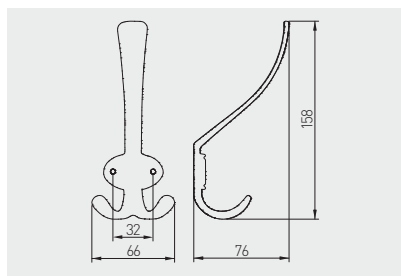

Kleiderhaken CORUNA-D
Crochet de suspension CORUNA-D
Percha CORUNA-D

WZ-CORUNA-D-04	Altmessing / bronze ancien / latón envejecido	ZnAl
WZ-CORUNA-D-07	Altsilber / argent ancien / plata envejecida	
WZ-CORUNA-D-17	braun / bronze / marrón	
WZ-CORUNA-D-20M	schwarz matt / noir mat / negro mate	