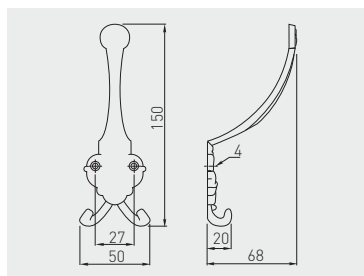

Kleiderhaken K24
 Crochet de suspension K24
 Percha K24

RETRO

WZ-00-K24-04

Altmessing / bronze ancien / latón envejecido

ZnAl