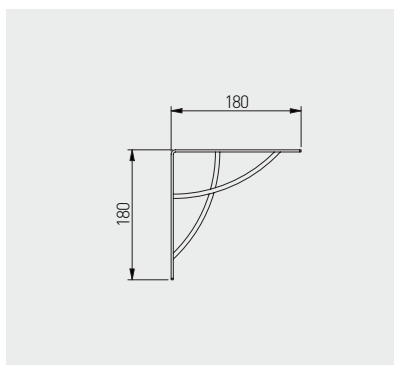

Regalbodenträger INGRID
Support d'étagère INGRID
Soporte para balda INGRID

NEW

PP-INGRID-20M	schwarz / noir / negro	Stahl / acier / acero	20

Regalbodenträger NEO
Support d'étagère NEO
Soporte para balda NEO

NEW

PP-NEO-20M	schwarz / noir / negro	Stahl / acier / acero	20