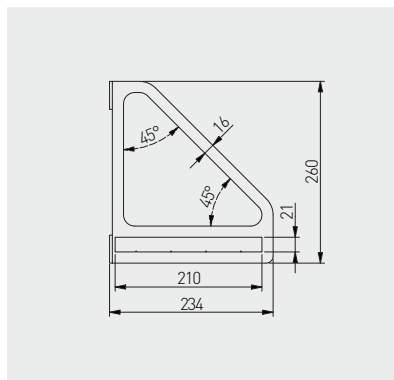

Regalbodenträger INGRID
Support d'étagère INGRID
Soporte para balda INGRID

NEW

PP-INGRID-20M	schwarz / noir / negro	Stahl / acier / acero	20

Regalbodenträger NEO
Support d'étagère NEO
Soporte para balda NEO

NEW

PP-NEO-20M	schwarz / noir / negro	Stahl / acier / acero	20